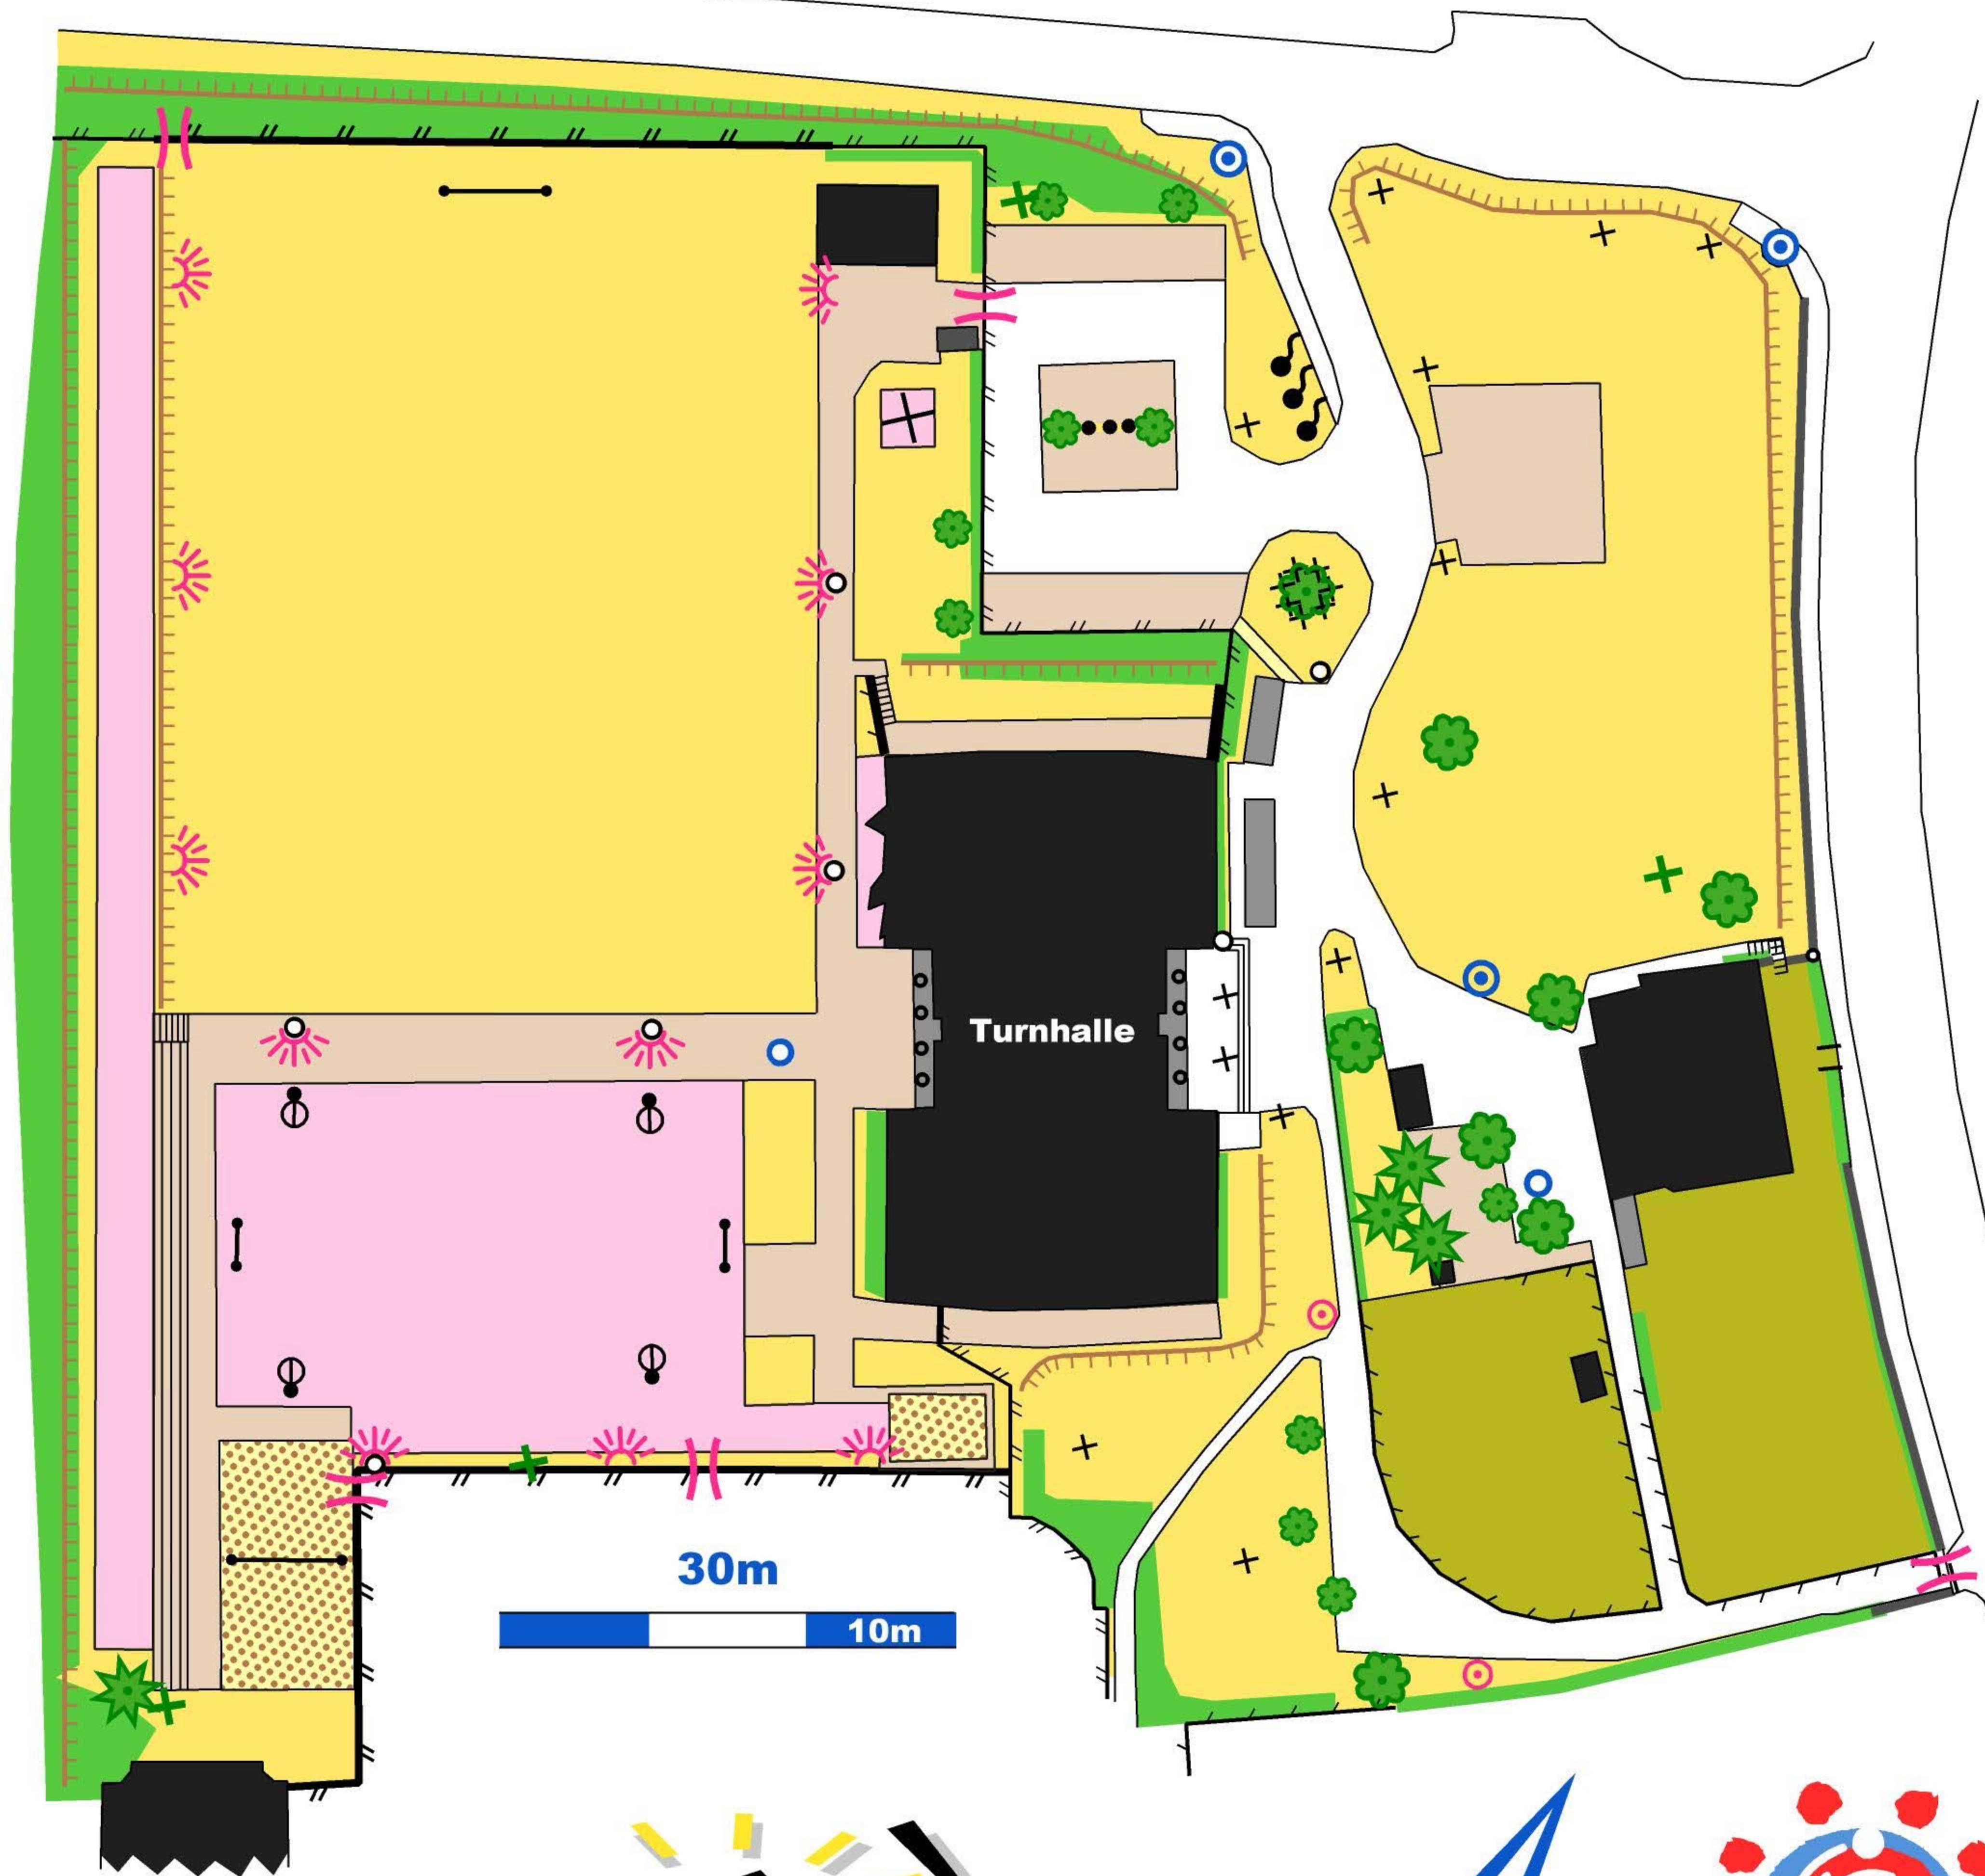

Liestal Sportzentrum Schauenburg

Masstab 1:750
Stand Januar 2007

Aufnahme und Zeichnung: Dominik Koch
Bezug: Esther Wenger, Largitzentrasse 3,
4056 Basel
oder: www.orientierungslauf.ch/scool

reproduziert mit Bewilligung der swisstopo (eidg. Vermessungsdirektion) VA062222

scool!

OCAD®

| Legende | |
|---------|------------------------------------|
| | Wiese, Rasen / Asphalt |
| | Vegetation dicht |
| | Sand / Mergel |
| | Pflasterstein / Kiesplatz |
| | Kunststoffbahn / Privat (gesperrt) |
| | Gebäude und Vordach |
| | Laubbaum / Nadelbaum / Busch |
| | Hecke hoch / niedrig |

| | |
|--|--|
| | Mauer hoch / niedrig |
| | Zaun hoch / niedrig |
| | Hydrant / Brunnen / Böschung |
| | Stein / Basketballkorb / Tor |
| | Besonderes Objekt / Abfall |
| | Scheinwerfer / Durchgang / Strassenlampe |
| | Fahnenmast / Treppe |